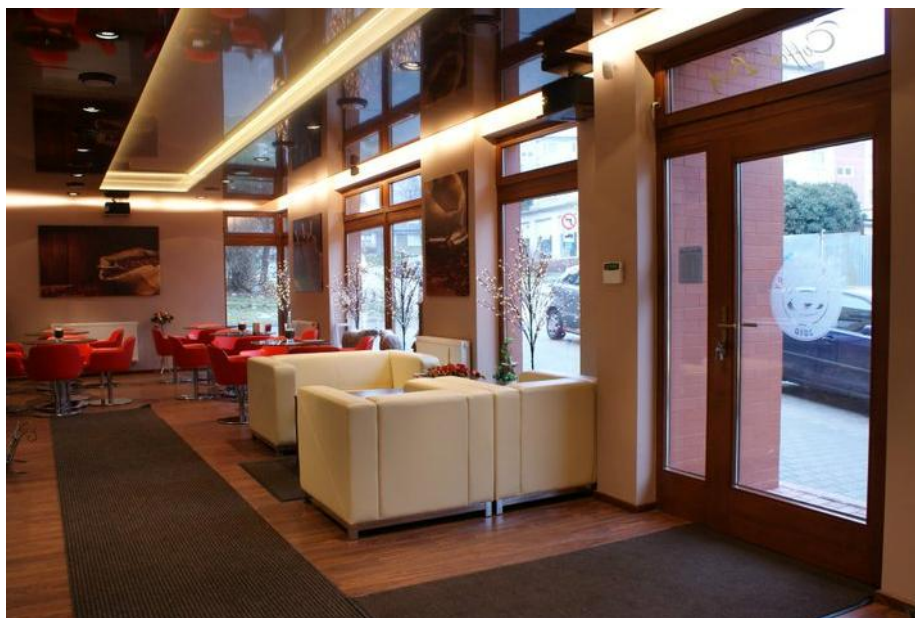

*Luxusná kaviareň Coffee Berry je lokalizovaná v centre mesta Hlohovec. Preto je dostupná pre širokú klientelu z mesta a okolia, väčšie skupiny či rodiny s deťmi.*

*Útulný interiér ponúka príjemné posedenie pri káve a zákusoch, ale taktiež je k dispozícii veľká terasa s detským ihriskom.*

***Interiérovú časť kaviarne sme zriadili dizajnovým sedacím nábytkom. V spolupráci s architektom sme z našej ponuky zvolili kresielka RO DANAE D1, kreslá a sedačky série GA MODENA, kaviarenské sklenené stolíky PF a konferenčné drevené stolíky STK a vešiaky, ktoré dotvárajú príjemnú a pohodlnú atmosféru kaviarne. (Uvedené výrobky nájdete na podstránkach našej webovej stránky: <http://drevex.eu/products.php?groupid=1&kat=29>, <http://drevex.eu/products.php?groupid=3>, <http://drevex.eu/products.php?groupid=2&kat=33>, <http://drevex.eu/products.php?groupid=2&kat=50>).***

*Kreslá RO DANA E D1, kreslá a sedačky série GA MODENA a konferenčný stolík STK.*

*Vešiaky.*

*Kreslá RO DANAE D1 a kaviarenské stolíky PF.*

*Terasa kaviarne.*