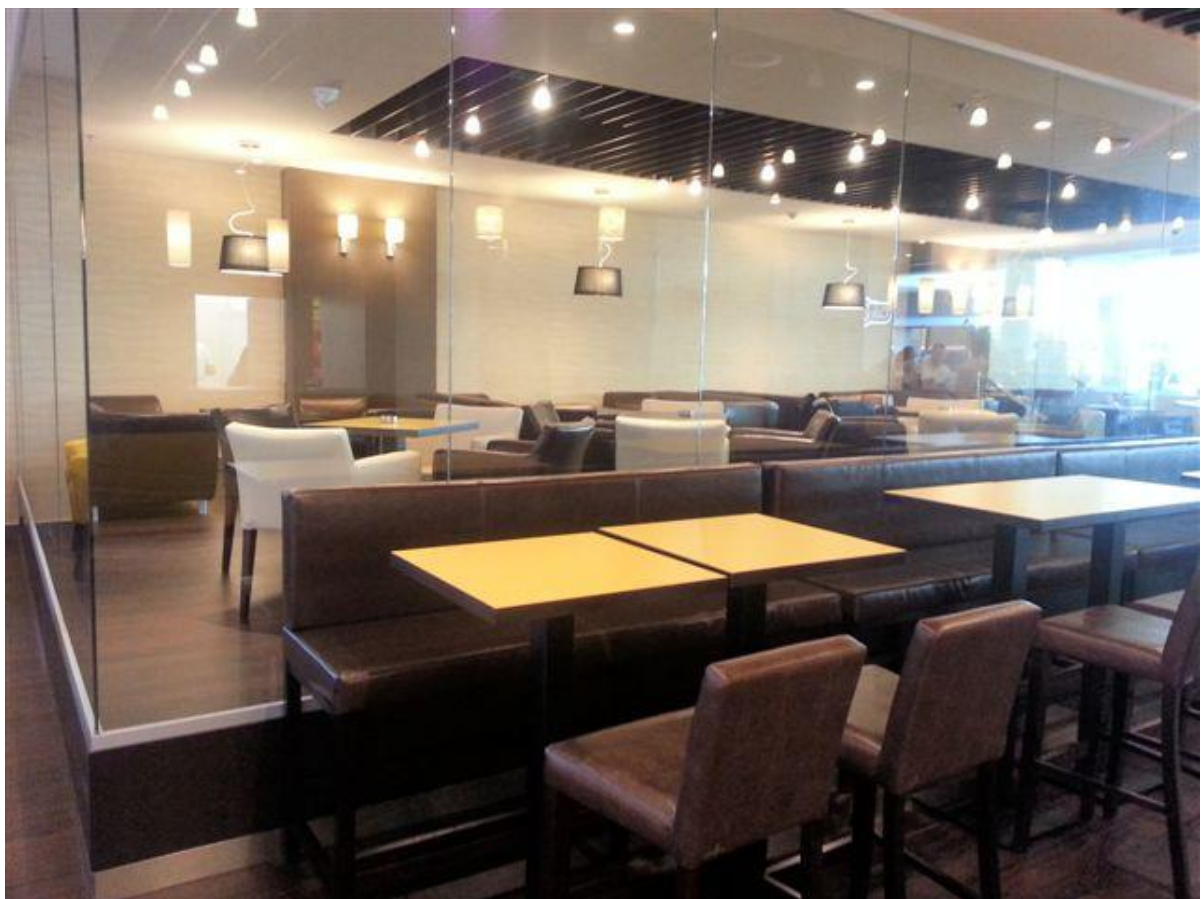

*Novootvorené nákupné centrum Central, prezentujúce sa ako nákupné srdce Bratislavy, zachováva tradíciu bývalých kúpeľov svojim rovnomenným názvom.*

*Nákupné centrum je pre svoju klientelu ľahko dostupné z každého kúta mesta vzhľadom na polohu v blízkosti Trnavského mýta. Na štyroch podlažiach sú zastúpené rôzne svetové značky v rámci 150 prevádzok obchodov, kaviarní a reštaurácií a rozličných služieb, parkovisko disponuje 1300 miestami na parkovanie a exteriérovú časť zaujímavo dotvára zelený park na streche centra.*

*Naposledy sme načrtli spoluprácu na 2 najväčších kaviarenských priestoroch v rámci Centralu. Tentoraz Vám predstavíme náš druhý projekt.*

***Na 1. poschodí nákupného centra sme rozsiahly interiér kaviarne CAFE MILANO zariadili naším komfortným sedacím nábytkom. V spolupráci s architektom sme z nášho sortimentu vybrali kreslo ERIKA, kreslo SRB 0443, stoličku SRA 9608, stoličku s podrúčkami SRB 9608, barovú stoličku SRBST 9819 a sedačky na mieru, ktoré disponujú pevnou konštrukciou, pohodlným mäkkým sedákom na dlhodobé posedenie a kontrastnou kombináciou farieb. (Uvedené výrobky nájdete na podstránkach našej webovej stránky: <http://www.drevex.eu/products.php?groupId=1&kat=29> a <http://www.drevex.eu/products.php?groupId=1&kat=52> ).***

*Stoličky SRA 9608 a SRB 9608.*

*Kreslá ERIKA v bielej, žltej a hnedej farbe.*

*Kreslá SRB 0443.*

*Barové sedenie na mieru s barovými stoličkami SRBST 9819.*

*Sedačky vyrobené na mieru.*