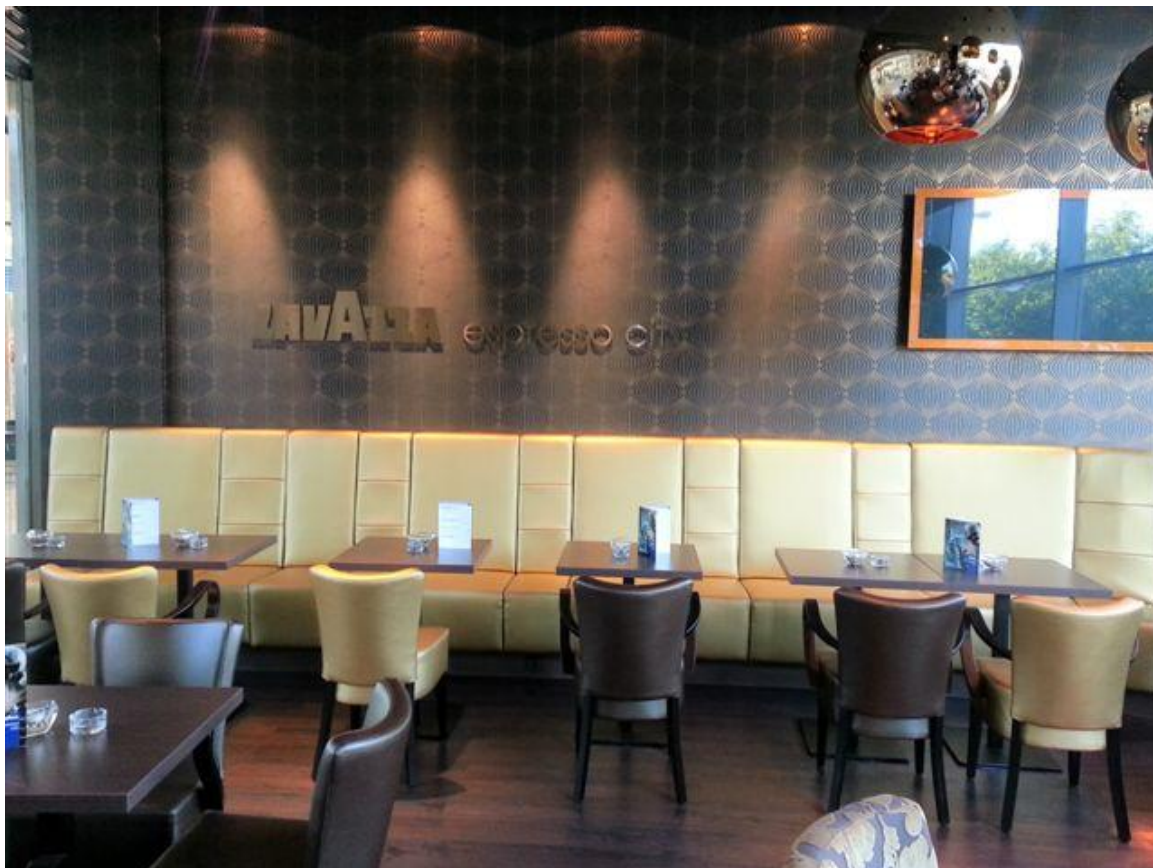

Stoličky SJA 0022 a SJB 0022.