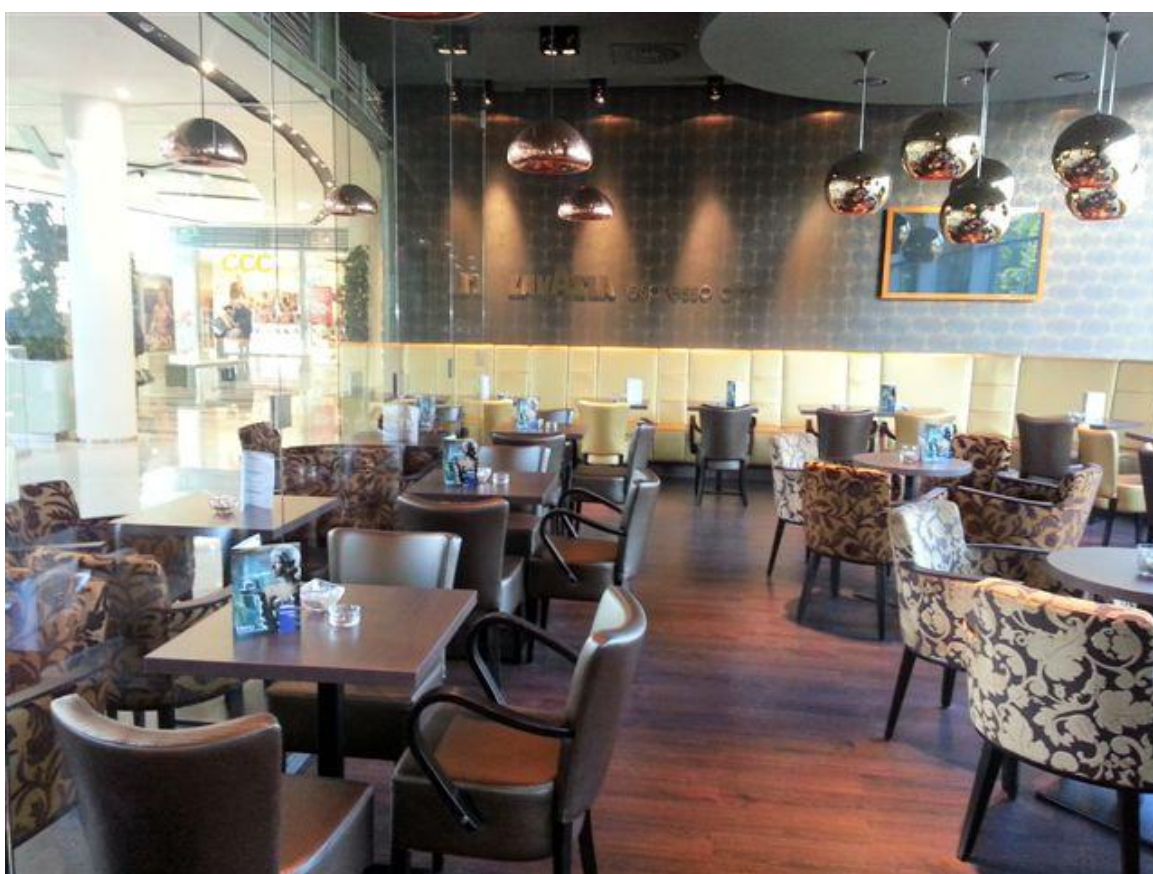

Stoličky SJA 0022, SJB 0022 a kreslá AMBRA v priestore kaviarne.